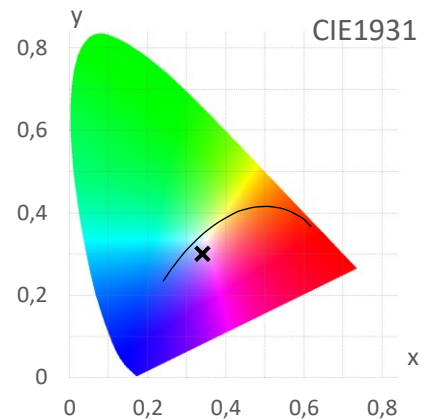

ArtikelNr.: 080-110

Artikel: powerBEAM LED AMAZON-GROW

Farbwiedergabeindex CRI, Ra

85,6

PAR / PPFD [$\mu\text{mol}/\text{m}^2\text{s}$]*

763

*Messabstand: 30 cm

Lichtstrom (Lumen)

18.028 lm

PAR / PPFD [$\mu\text{mol}/\text{m}^2\text{s}$]*

210,6

Systemleistung (Watt)

125 W

PPFD UV 0,15

PPFD Blau **56,6** 27%

PPFD Grün **85,3** 40%

PPFD Rot **68,7** 33%

PPFD UR 8,7

— PAR Bereich
*Messabstand: 75 cm

Effizienz (Lumen/Watt)

145 lm/W

Dominante Wellenlänge

542 nm

Peak Wellenlänge