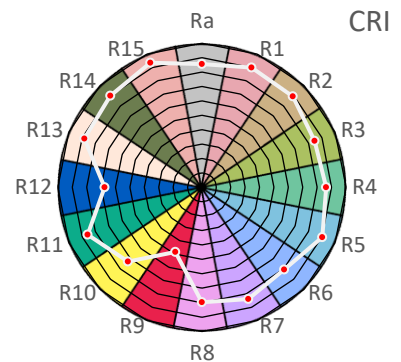

ArtikelNr.: 080-110

Artikel: powerBEAM LED AMAZON-GROW

Farbwiedergabeindex CRI, Ra

85,6

PAR / PPFD [$\mu\text{mol}/\text{m}^2\text{s}$]*

763

*Messabstand: 30 cm

Lichtstrom (Lumen)

18.028 lm

PAR / PPFD [$\mu\text{mol}/\text{m}^2\text{s}$]*

210,6

Systemleistung (Watt)

125 W

PPFD UV 0,15

PPFD Blau **56,6** 27%

PPFD Grün **85,3** 40%

PPFD Rot **68,7** 33%

PPFD UR 8,7

— PAR Bereich
*Messabstand: 75 cm

Effizienz (Lumen/Watt)

145 lm/W

Dominante Wellenlänge

542 nm

Peak Wellenlänge