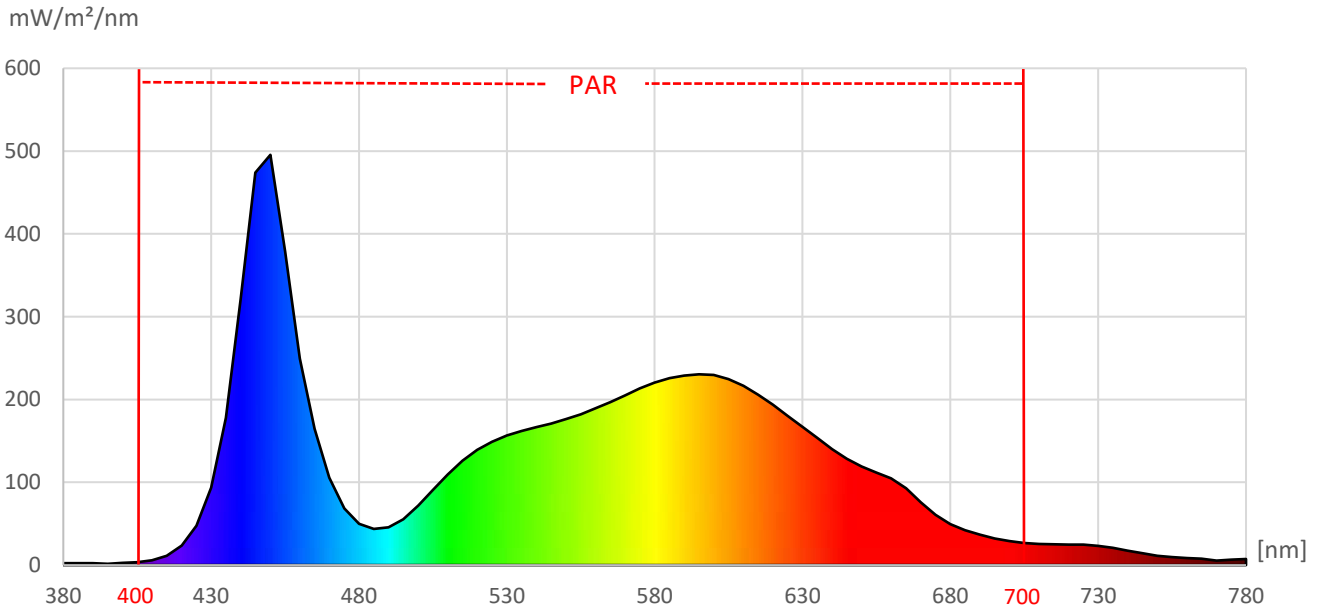

ArtikelNr.: 080-110

Artikel: powerBEAM LED AMAZON-GROW

Farbwiedergabeindex CRI, Ra

85,6

PAR / PPFD [$\mu\text{mol}/\text{m}^2\text{s}$]*

763

*Messabstand: 30 cm

Lichtstrom (Lumen)

18.028 lm

PAR / PPFD [$\mu\text{mol}/\text{m}^2\text{s}$]*

210,6

Systemleistung (Watt)

125 W

PPFD UV 0,15

PPFD Blau **56,6** 27%

PPFD Grün **85,3** 40%

PPFD Rot **68,7** 33%

PPFD UR 8,7

— PAR Bereich
*Messabstand: 75 cm

Effizienz (Lumen/Watt)

145 lm/W

Dominante Wellenlänge

542 nm

Peak Wellenlänge