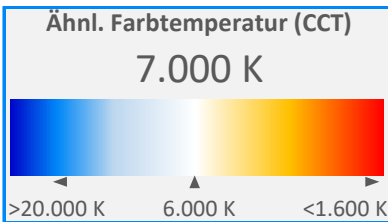

ArtikelNr.: 080-110

Artikel: powerBEAM LED AMAZON-GROW

Farbwiedergabeindex CRI, Ra

85,6

PAR / PPFD [$\mu\text{mol}/\text{m}^2\text{s}$]*

763

*Messabstand: 30 cm

Lichtstrom (Lumen)

18.028 lm

PAR / PPFD [$\mu\text{mol}/\text{m}^2\text{s}$]*

210,6

Systemleistung (Watt)

125 W

PPFD UV 0,15

PPFD Blau **56,6** 27%

PPFD Grün **85,3** 40%

PPFD Rot **68,7** 33%

PPFD UR 8,7

— PAR Bereich
*Messabstand: 75 cm

Effizienz (Lumen/Watt)

145 lm/W

Dominante Wellenlänge

542 nm

Peak Wellenlänge